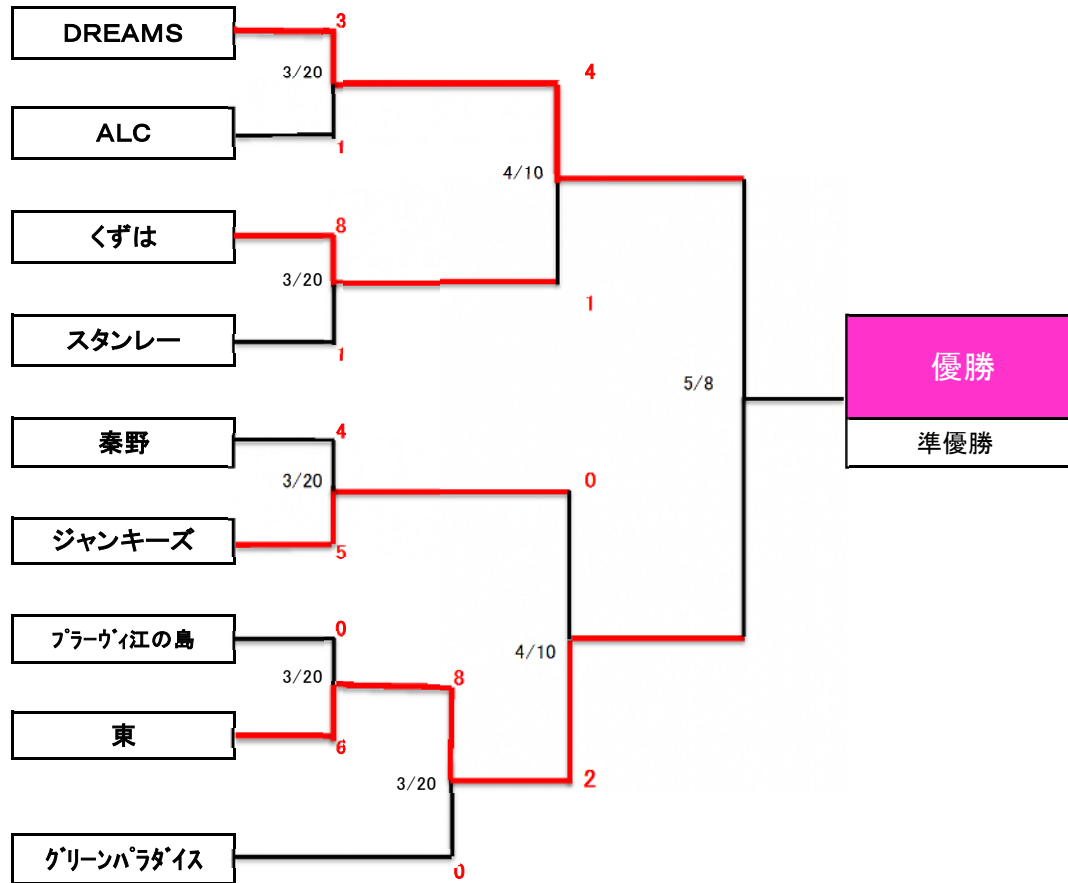

2016年度市長杯対戦表