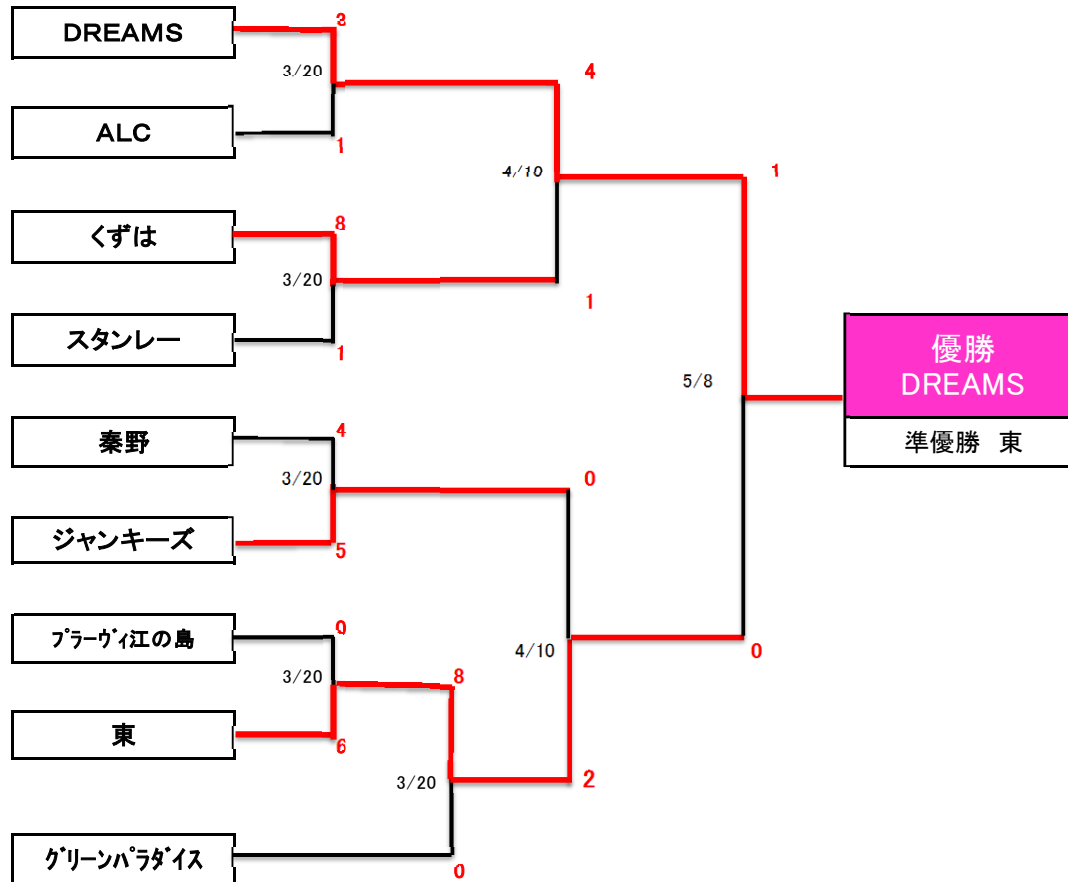

2016年度市長杯対戦表