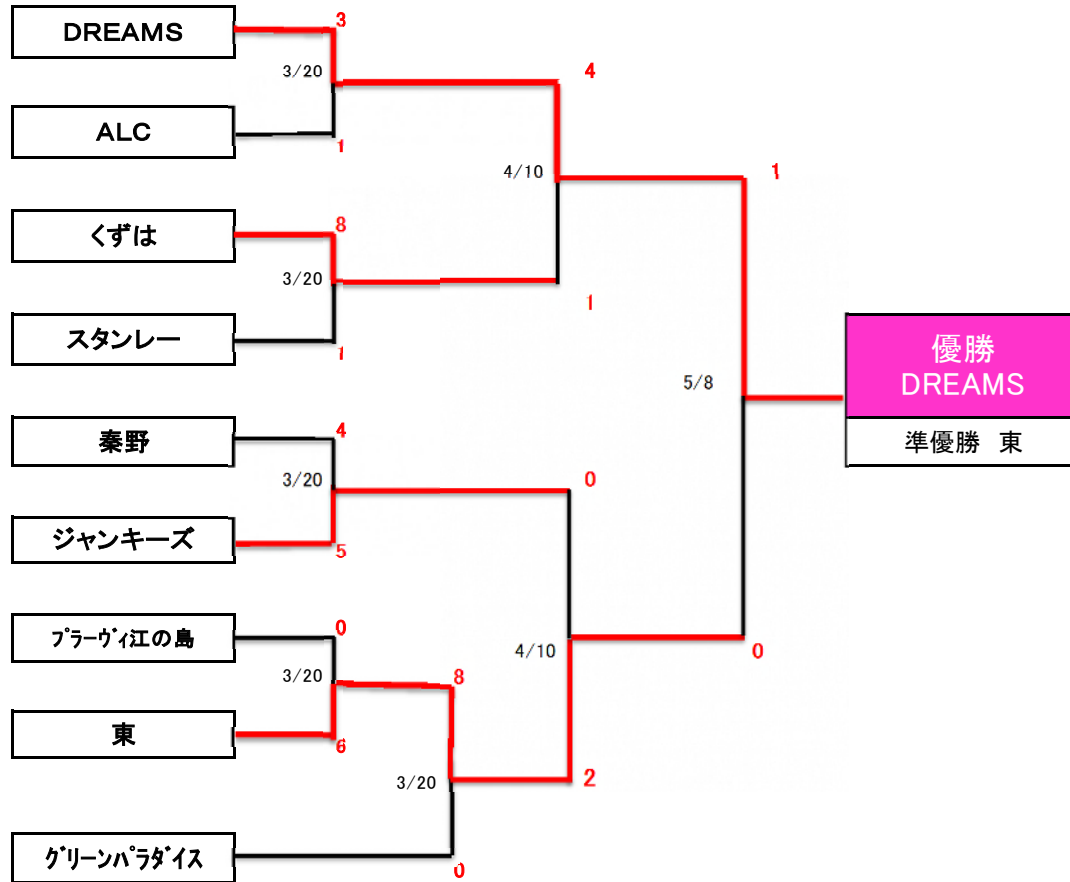

2016年度市長杯対戦表