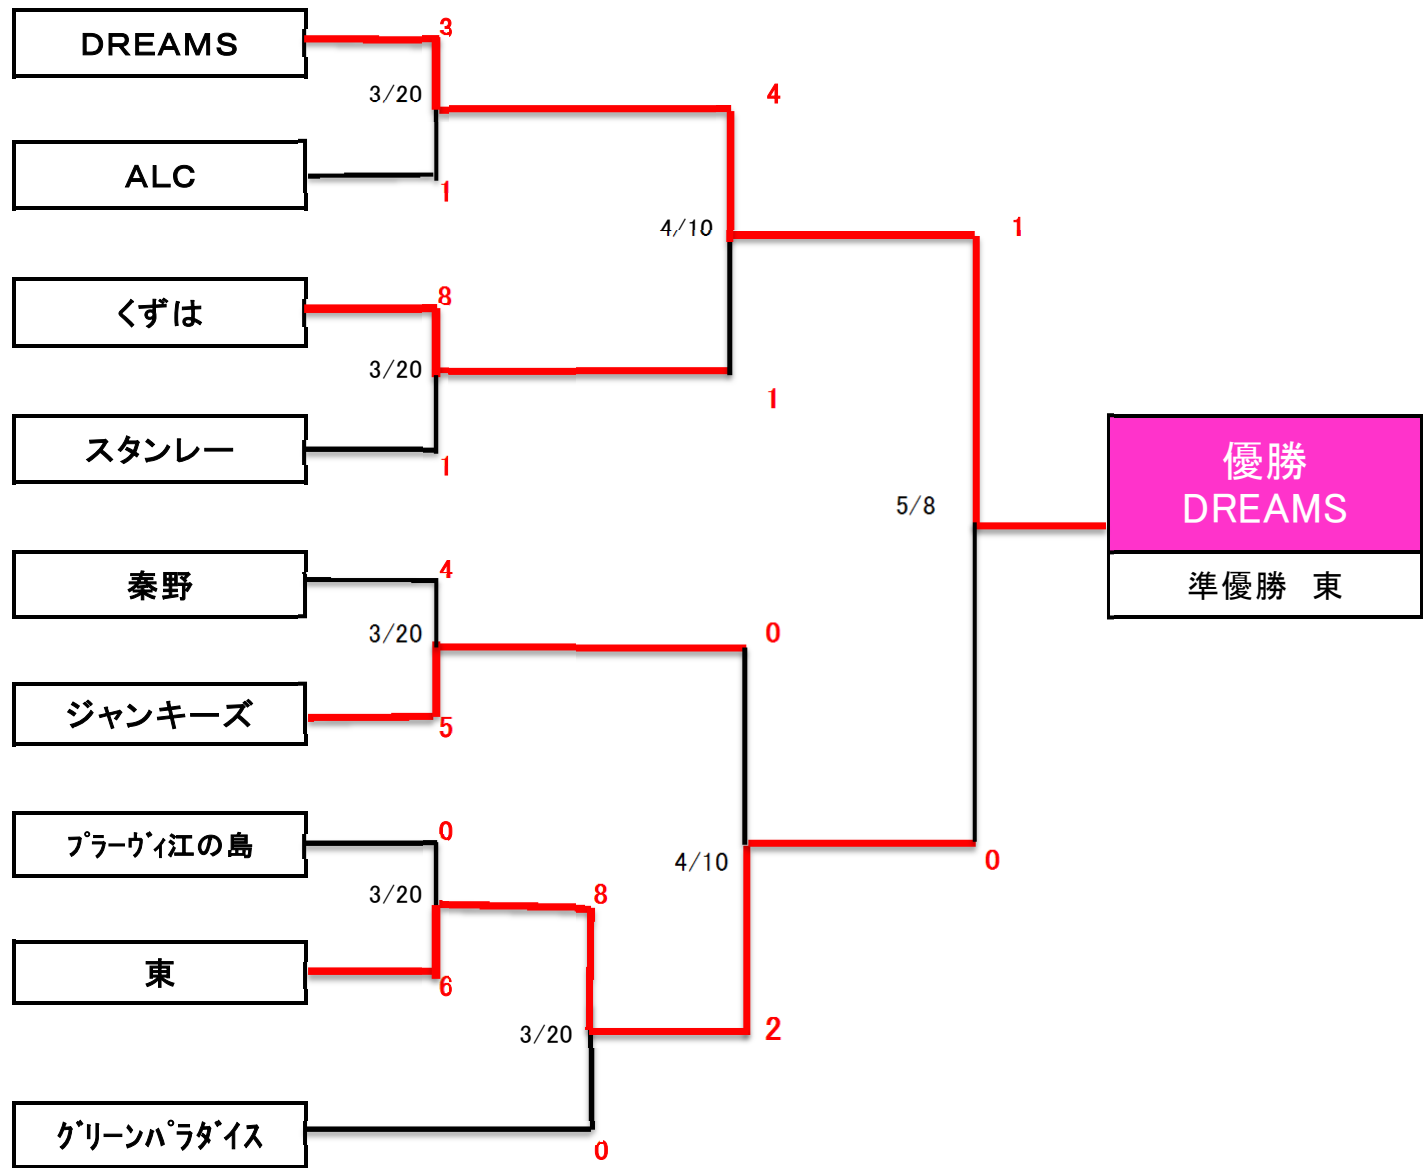

2016年度市長杯対戦表