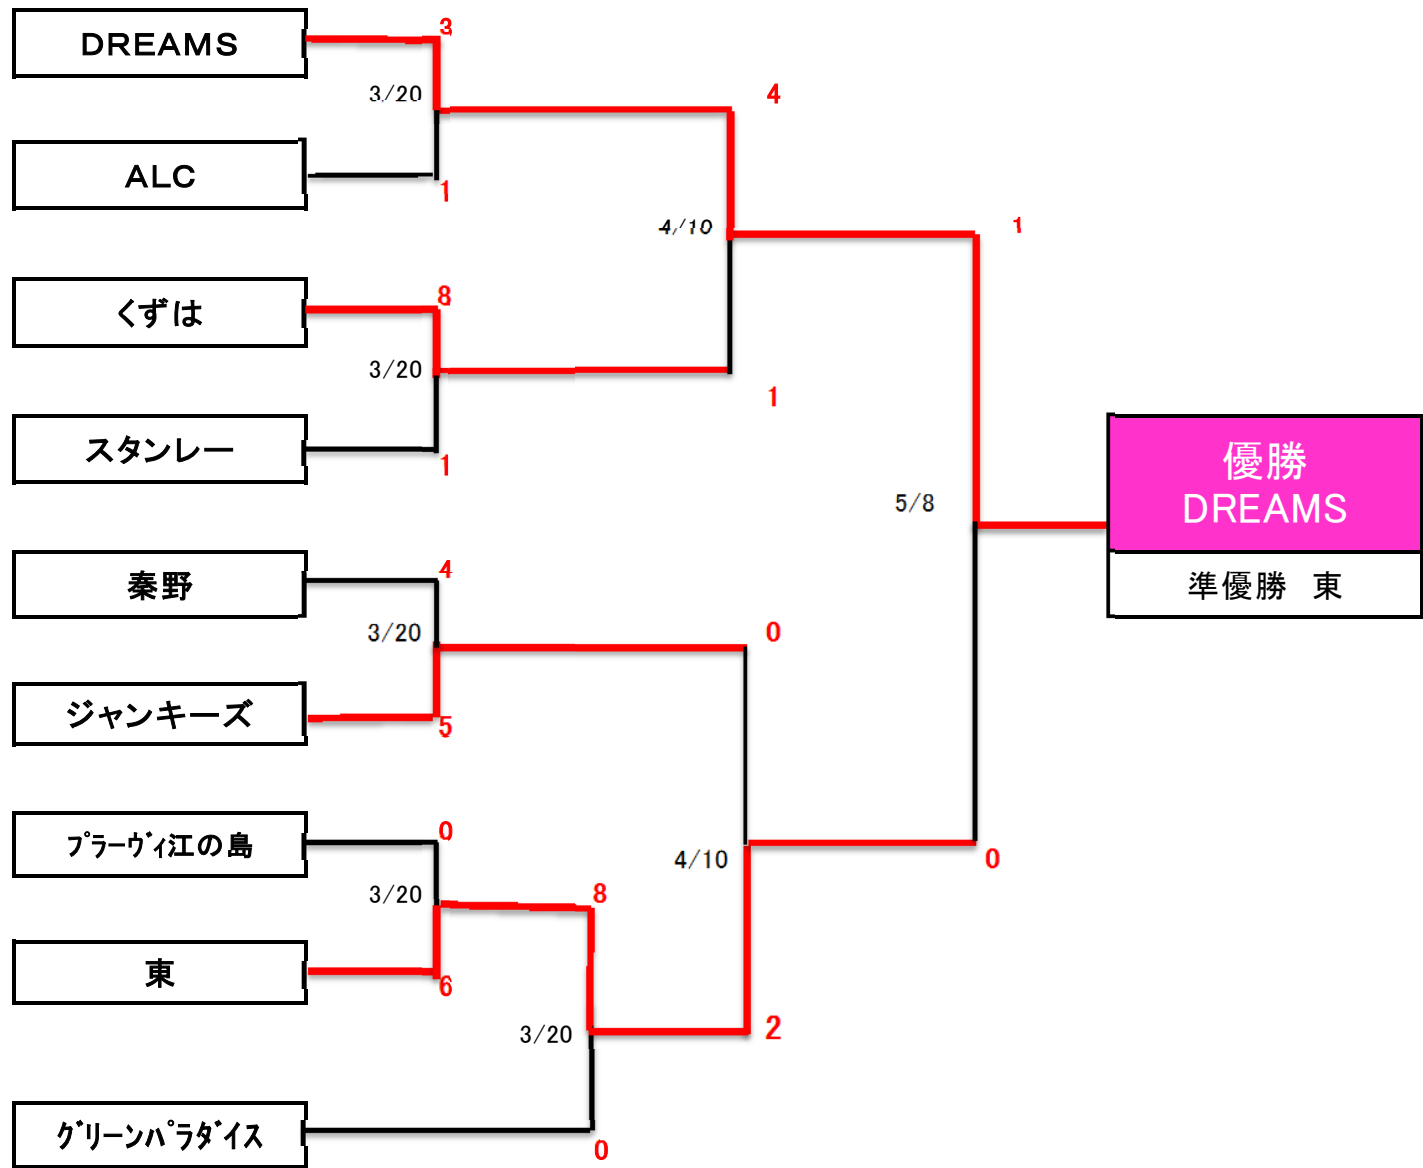

2016年度市長杯対戦表