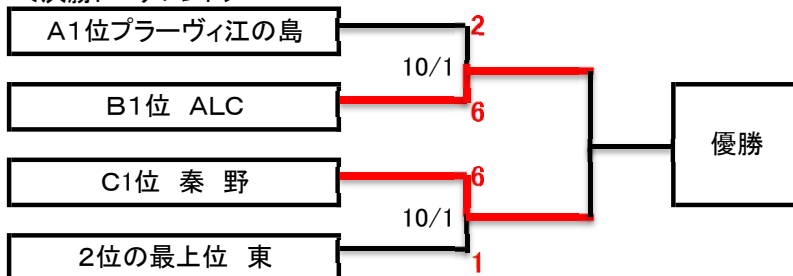

2017年度市長杯戦績表

<予選リーグ>

※勝ち点：得点差勝利=3、引き分けPK勝ち=2、引き分けPK負け=1

A組		東			プラーヴィ江の島			グリーンパラダイス			勝	PK勝	PK負	負	勝ち点	得失点差	順位
東	勝敗	x			○						1		1		4	10	2
	点数	0	-	0	10	-	0										
	PK	1	-	4													
プラーヴィ江の島	勝敗	○			○						1	1			5	0	1
	点数	0	-	0	2	-	0										
	PK	4	-	1													
グリーンパラダイス	勝敗	x			x									2	0	-12	3
	点数	0	-	10	0	-	2										
	PK	-	-	-	-	-	-										

B組		ジャンキーズ			ALC			スタンレー			勝	PK勝	PK負	負	勝ち点	得失点差	順位
ジャンキーズ	勝敗	x			○						1			1	3	-2	2
	点数	0	-	7	5	-	0										
	PK	-	-	-	-	-	-										
ALC	勝敗	○			○						2				6	7	1
	点数	7	-	0	5	-	0										
	PK	-	-	-	-	-	-										
スタンレー	勝敗	x			x									2	0	-10	3
	点数	0	-	5	0	-	5										
	PK	-	-	-	-	-	-										

C組		秦野			DREAMS			くずは			勝	PK勝	PK負	負	勝ち点	得失点差	順位
秦野	勝敗	○			○						2				6	11	1
	点数	7	-	1	6	-	1										
	PK	-	-	-	-	-	-										
DREAMS	勝敗	x			x									2	0	-6	3
	点数	1	-	7	1	-	6										
	PK	-	-	-	-	-	-										
くずは	勝敗	x			○						1			1	3	0	2
	点数	1	-	6	6	-	1										
	PK	-	-	-	-	-	-										

<決勝トーナメント>

※引き分けはありません。引き分けの場合、即PK戦

※グループ2位の最上位:

決勝トーナメント準決勝での引き分けの場合は敗退
(PK戦はありません)